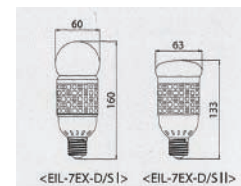

*分割で買える場合があります。
*エリアによっては助成金制度があります。

▶ お問い合わせ 株式会社 Cr コンシェルジュ

<http://www.cr-concierge.co.jp>

aq-info@cr-concierge.co.jp

TEL:03-5833-5458 FAX:03-5835-5079

営業時間 9:00 ~ 18:00

所在地 : 〒101-0025 東京都千代田区神田佐久間町 3-16-5 ZENBI ビル 2F