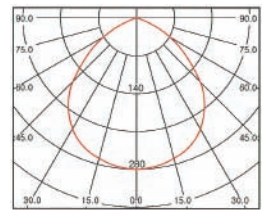

LED 照明

機能別ラインアップ

オフィスも店舗も、電力削減！

LED 照明で半永久、電力コスト削減

蛍光灯タイプ 約 60 ~ 65% 削減

電球・スポットライト・ハロゲンタイプ 約 70 ~ 80% 削減

お安く、お手軽に 導入できます！

従来の 40W 蛍光灯対 LED22W (寿命 50,000 時間) 蛍光灯と比較した減価償却例

- 100台導入で5年目に90万円のコスト軽減。
- 安定器交換時期や蛍光灯交換時期であればさらにお得。
- 蛍光灯と違って紫外線・赤外線を出さないの、防虫対策にも。熱が出ない為精密機械の照明にも向いています。

*LED 側は、工事費など、すべての実費を含んだ減価償却です。

Bulb-TypeV3 白熱/三波長発光形蛍光灯の代替用 白熱灯タイプV3

高効率Eagled電球の長所

- 白熱/三波長発光形蛍光灯の代替などに対応
- 低い消費電力で79lm/Wの高効率でエネルギー削減率の極大化
- 高効率設計による球部の光学拡散率、光透過率が優れ、レンズおよびプラスチック拡散材より自然な色を再現、眩しさがなく平穏な雰囲気演出
- 高演色性(Ra70-92)実現
- 特許取得製品(特許2件、デザイン1件)
- 5万時間以上の半永久的寿命を持ち維持補修費用が削減
- 有害物質(水銀、鉛)を含まず、またCo2削減ができ、環境にやさしい

オフィス、一般住宅照明、ビル、駐車場、工場照明

- *分割で買える場合があります。
- *エリアによっては助成金制度があります。

Linear Light 蛍光灯の代替用 蛍光灯タイプ2 2W(安定器込み)

PSE規格の安定器がついてるから故障の心配いらず。工事費など実費込みで通常2~3年で減価償却できます。

工事費別途

- *分割で買える場合があります。
- *エリアによっては助成金制度があります。

ホテル、レストラン、病院、オフィス、ビル内ロビー、ディスプレイ展示