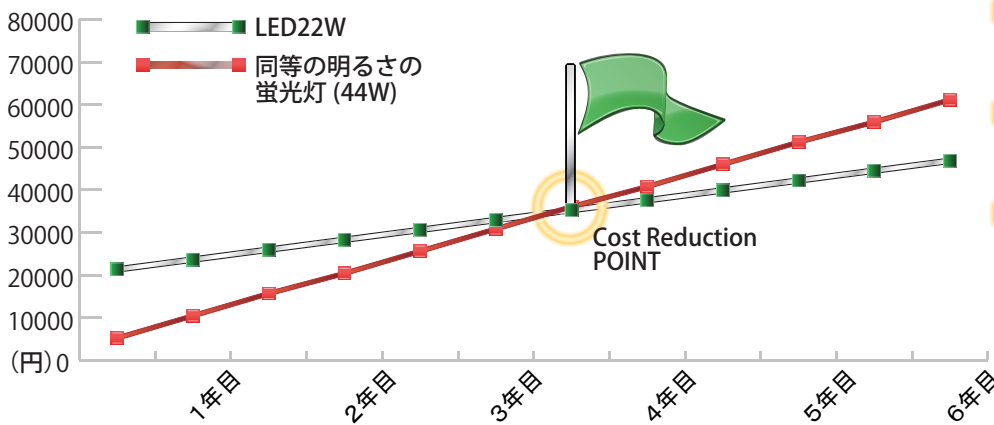

LED 照明

機能別ラインアップ

オフィスも店舗も、電力削減！

LED 照明で半永久、電力コスト削減

蛍光灯タイプ 約 60 ~ 65% 削減

電球・スポットライト・ハロゲンタイプ 約 70 ~ 80% 削減

お安く、お手軽に 導入できます！

従来の 40W 蛍光灯対 LED22W (寿命 50,000 時間) 蛍光灯と比較した減価償却例

- 100台導入で5年目に90万円のコスト軽減。
- 安定器交換時期や蛍光灯交換時期であればさらにお得。
- 蛍光灯と違って紫外線・赤外線を出さないの、防虫対策にも。熱が出ない為精密機械の照明にも向いています。

*LED 側は、工事費など、すべての実費を含んだ減価償却です。

Bulb-TypeV3 白熱/三波長発光形蛍光灯の代替用 白熱灯タイプV3

高効率Eagled電球の長所

- 白熱/三波長発光形蛍光灯の代替などに対応
- 低い消費電力で79lm/Wの高効率でエネルギー削減率の極大化
- 高効率設計による球部の光学拡散率、光透過率が優れ、レンズおよびプラスチック拡散材より自然な色を再現、眩しさがなく平穏な雰囲気演出
- 高演色性(Ra70-92)実現
- 特許取得製品(特許2件、デザイン1件)
- 5万時間以上の半永久的寿命を持ち維持補修費用が削減
- 有害物質(水銀、鉛)を含まず、またCo2削減ができ、環境にやさしい