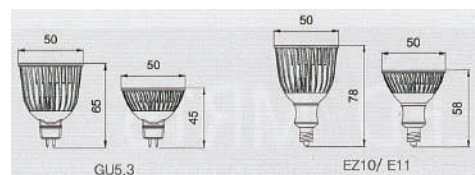

*分割で買える場合があります。
*エリアによっては助成金制度があります。