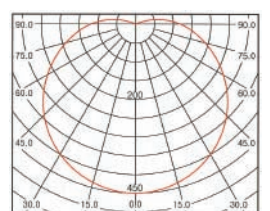

オフィス、一般住宅照明、ビル、駐車場、工場照明

- *分割で買える場合があります。
- *エリアによっては助成金制度があります。

Linear Light 蛍光灯の代替用 蛍光灯タイプ2 2W(安定器込み)

PSE規格の安定器がついてるから故障の心配いらず。工事費など実費込みで通常2~3年で減価償却できます。

工事費別途

- *分割で買える場合があります。
- *エリアによっては助成金制度があります。

ホテル、レストラン、病院、オフィス、ビル内ロビー、ディスプレイ展示