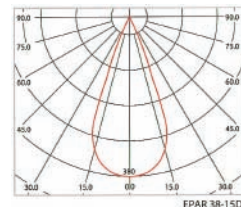

PAR-Type

インテリア/スポットライト代替用

パー LED (スポット)

デパート、スタジオ、映画館、公園などのダウンライト、スポットライト

PAR30/38の長所

- 10/15Wの低商品電力に比べ高い光量で一般PAR38の100Wより明るい
- 50,000時間以上の半永久的寿命を持ち維持補修費が削減
- 高効率によるエネルギー削減
- E26/27金口対応
- 高演色性(Ra70-92)実現
- インテリア性が高い綺麗なデザインで、さまざまな灯器具に対応