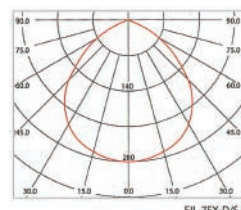

*分割で買える場合があります。
*エリアによっては助成金制度があります。

▶ お問い合わせ 株式会社 Cr コンシェルジュ

<http://www.cr-concierge.co.jp>

aq-info@cr-concierge.co.jp

TEL:03-5833-5458 FAX:03-5835-5079

営業時間 9:00 ~ 18:00

所在地 : 〒101-0025 東京都千代田区神田佐久間町 3-16-5 ZENBI ビル 2F