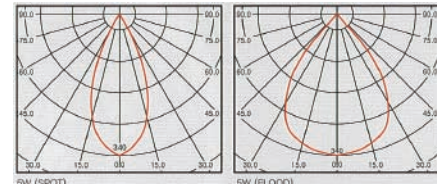

MR16

MR16ハロゲン電球代替用

ハロゲンMR16 5W

ギャラリー、ジュエリー・アクセサリショップ、インテリア、ディスプレイ

既存ハロゲンランプの取替えが可能な金口に対応。(GU5.3/E10/E11)

低商品電力で一般ハロゲンランプ 50W/60W に対応する明るさ。

優れたヒートシンクで最高の放熱効果と製品性能を実現
光学レンズとリフレクターにより高い照度と分光性能を持つ

50,000 時間以上の半永久寿命で維持補修費が削減

光のスポットタイプと拡散タイプ商品で分光が出来、雰囲気演出が可能